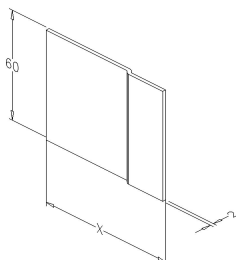

## 818W Track connecting plate

Images:

Art. Nr.	X
808W	80
810W	100
812W	120
813W	130
815W	150
818W	180

### Description:

- Subcategory : 02. Steel
- IND/RES : IND
- Full package quantity : 125
- Unit : piece (1)
- Weight / Unit : 0,14kg
- Material : Galvanised Steel
- Length : 180mm
- Width : 60mm
- Thickness : 2mm
- Product Family : a 027