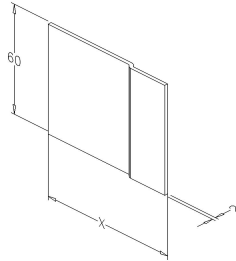

## 810W Track connecting plate

Images:

Art. Nr.	X
808W	80
810W	100
812W	120
813W	130
815W	150
818W	180

Description:

- Subcategory : 02. Steel
- IND/RES : IND
- Full package quantity : 125
- Unit : piece (1)
- Weight / Unit : 0,14kg
- Material : Galvanised Steel
- Length : 100mm
- Width : 60mm
- Thickness : 2mm
- Product Family : a 019