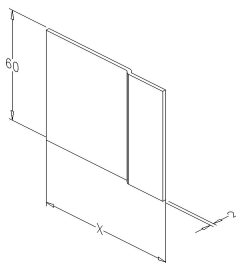

808W Track connecting plate

Images:

Art. Nr.	X
808W	80
810W	100
812W	120
813W	130
815W	150
818W	180

Description:

- Subcategory : 02. Steel
- IND/RES : IND
- Full package quantity : 125
- Unit : piece (1)
- Weight / Unit : 0,14kg
- Material : Galvanised Steel
- Length : 80mm
- Width : 60mm
- Thickness : 2mm
- Product Family : a 017