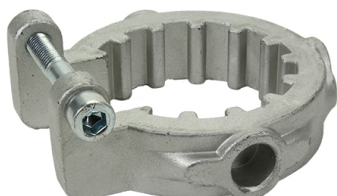

Do napinania sprężyn Crawford, pasuje tylko do TorQtool2  
Część zapasowa, TorQtool2 (zawarta w zestawie torQ tool2)

Zdjęcia:

Opis:

- Podkategoria	: 01. Sprężyny skrętne
- PRZEM/MIESZK	: IND
- Ilość w opakowaniu	: 1
- Jednostka	: Szt. (1)
- Masa / Jednostka	: 1kg
- Rodzina produktów	: a 008