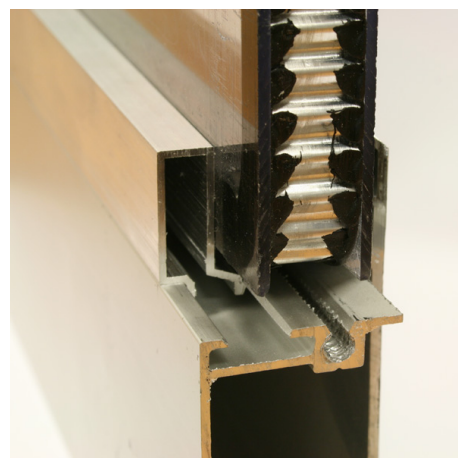

## ALD6000 Listwa przyszybowa, aluminiowe

Zdjęcia:

Opis:

- Podkategoria	: 03. Full Vision
- PRZEM/MIESZK	: Obie
- Ilość w opakowaniu	: 25
- Jednostka	: Szt. (1)
- Masa / Jednostka	: 1,4kg
- Materiał	: Anodowane aluminium
- Wysokość	: 27mm
- Długość	: 6000mm
- Szerokość	: 15mm
- Rodzina produktów	: a 056
- Oznaczenie	: FF
- Opis handlowy	: ALU, narrow L = 6000mm
- Opis techniczny	: Po złożeniu listwy przyszybowe ściśle przylegają do wewnętrznej części okien aluminiowych sekcji przeszklonych. Wersję tę stosuje się do szyb podwójnych (21mm).