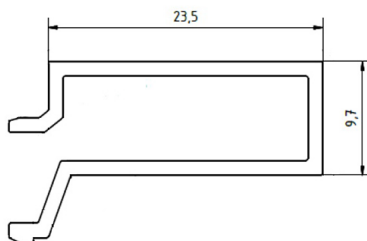

## ALD6000 Listwa przyszybowa, aluminiowe

Zdjęcia:

Opis:

- Podkategoria	: 03. Full Vision
- PRZEM/MIESZK	: Obie
- Ilość w opakowaniu	: 25
- Jednostka	: Szt. (1)
- Masa / Jednostka	: 1,4kg
- Materiał	: Anodowane aluminium
- Wysokość	: 27mm
- Długość	: 6000mm
- Szerokość	: 15mm
- Rodzina produktów	: a 056
- Oznaczenie	: FF
- Opis handlowy	: ALU, narrow L = 6000mm
- Opis techniczny	: Po złożeniu listwy przyszybowe ściśle przylegają do wewnętrznej części okien aluminiowych sekcji przeszklonych. Wersję tę stosuje się do szyb podwójnych (21mm).