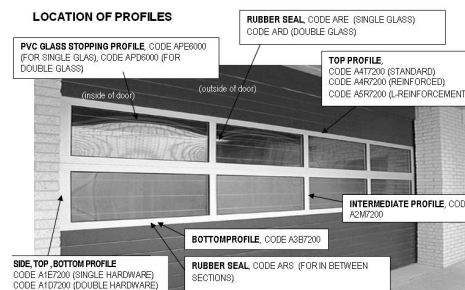

A1E7200 Profil boczny i dolny

Zdjęcia:

Opis:

- | | |
|----------------------|-----------------------|
| - Podkategoria | : 03. Full Vision |
| - PRZEM/MIESZK | : IND |
| - Ilość w opakowaniu | : 25 |
| - Jednostka | : Szt. (1) |
| - Masa / Jednostka | : 10,2kg |
| - Materiał | : Anodowane aluminium |
| - Wysokość | : 103,5mm |
| - Długość | : 7200mm |
| - Szerokość | : 40mm |
| - Rodzina produktów | : a 025 |
| - Grubość paneli | : 40mm |
| - Opis handlowy | : single L=7200mm |