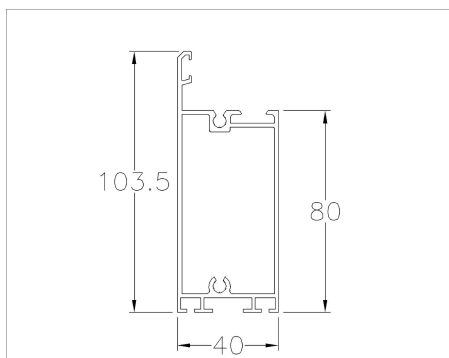

A1E7200 Profil boczny i dolny

Zdjęcia:

Opis:

- | | |
|----------------------|-----------------------|
| - Podkategoria | : 03. Full Vision |
| - PRZEM/MIESZK | : IND |
| - Ilość w opakowaniu | : 25 |
| - Jednostka | : Szt. (1) |
| - Masa / Jednostka | : 10,2kg |
| - Materiał | : Anodowane aluminium |
| - Wysokość | : 103,5mm |
| - Długość | : 7200mm |
| - Szerokość | : 40mm |
| - Rodzina produktów | : a 025 |
| - Grubość paneli | : 40mm |
| - Opis handlowy | : single L=7200mm |