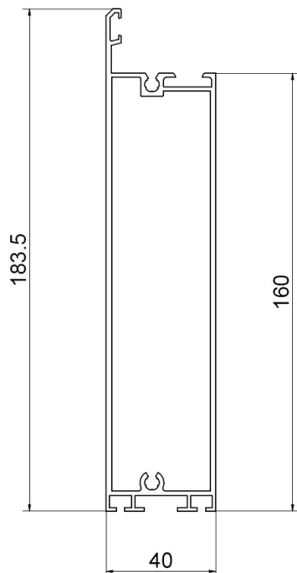

A1DF-420 Profil boczny Full Vision

Zdjęcia:

Opis:

- Podkategoria	: 03. Full Vision
- PRZEM/MIESZK	: IND
- Ilość w opakowaniu	: 25
- Jednostka	: Szt. (1)
- Masa / Jednostka	: 0,98kg
- Materiał	: Anodowane aluminium
- Wysokość	: 183,5mm
- Długość	: 420mm
- Szerokość	: 40mm
- Rodzina produktów	: a 025
- Grubość paneli	: 40mm
- Opis handlowy	: Profil boczny, wyfrezowany pod sekcje 500mm , L=420mm