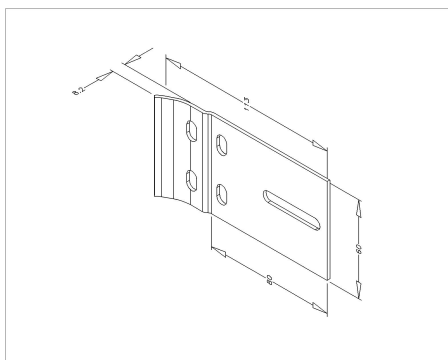

870KORT Łącznik prowadnicy poziomej i pionowej

Zdjęcia:

Opis:

- Podkategoria	: 02. Stal
- PRZEM/MIESZK	: Obie
- Ilość w opakowaniu	: 125
- Jednostka	: Szt. (1)
- Masa / Jednostka	: 0,13kg
- Materiał	: Stal ocynkowana
- Długość	: 113mm
- Szerokość	: 60mm
- Grubość	: 2mm
- Rodzina produktów	: a 036
- Szerokość prowadnicy	: 2"