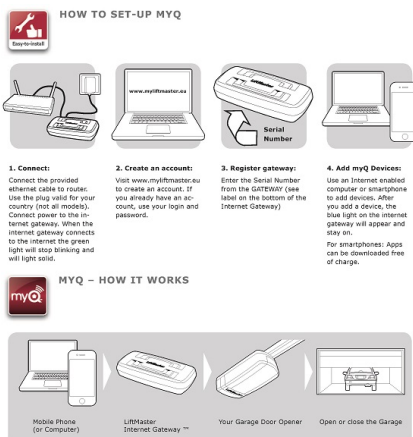

828EVO Sterownik Internetowy

Zdjęcia:

Opis:

- Podkategoria : Evolution Akcesoria
- PRZEM/MIESZK : RES
- Ilość w opakowaniu : 1
- Jednostka : Szt. (1)
- Masa / Jednostka : 0,2kg
- Materiał : Tworzywo sztuczne
- Rodzina produktów : a 035
- Oznaczenie : Liftmaster
- Opis techniczny : Współpracuje z LM60EVO, LM80EVO, LM100EVO. + IR 770E!!