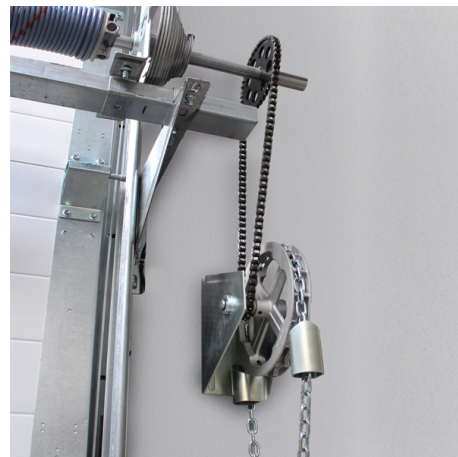

721A Kołowrót łańcuchowy

Zdjęcia:

Opis:

- | | |
|----------------------|--|
| - Podkategoria | : 01. Kołowroty |
| - PRZEM/MIESZK | : IND |
| - Ilość w opakowaniu | : 2 |
| - Jednostka | : Szt. (1) |
| - Masa / Jednostka | : 9,64kg |
| - Materiał | : Stal ocynkowana |
| - Wysokość | : 475mm |
| - Szerokość | : 125mm |
| - Rodzina produktów | : 4 Chain hoists |
| - Maks. masa bramy | : 825kg |
| - Rozmiar wału | : 1" |
| - Opis techniczny | : Mocuje się go na wałku 1" (25.4mm). Zestaw zawiera 8m łańcucha z uchwytem, elementy do mocowania na wale i przekładnię w obudowie. |