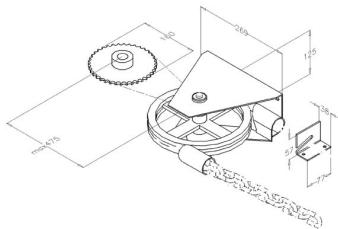

721A Kołowrót łańcuchowy

Zdjęcia:

Opis:

- | | |
|----------------------|--|
| - Podkategoria | : 01. Kołowroty |
| - PRZEM/MIESZK | : IND |
| - Ilość w opakowaniu | : 2 |
| - Jednostka | : Szt. (1) |
| - Masa / Jednostka | : 9,64kg |
| - Materiał | : Stal ocynkowana |
| - Wysokość | : 475mm |
| - Szerokość | : 125mm |
| - Rodzina produktów | : 4 Chain hoists |
| - Maks. masa bramy | : 825kg |
| - Rozmiar wału | : 1" |
| - Opis techniczny | : Mocuje się go na wałku 1" (25.4mm). Zestaw zawiera 8m łańcucha z uchwytem, elementy do mocowania na wale i przekładnię w obudowie. |