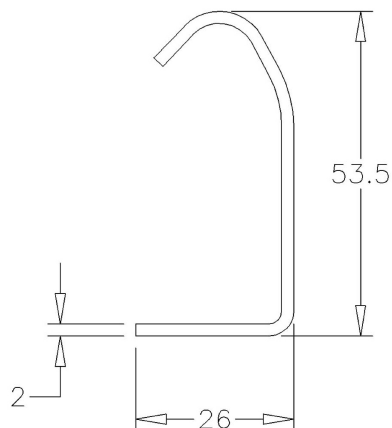

2V2500 Prowadnica pionowa

Zdjęcia:

Opis:

- | | |
|----------------------|--|
| - Podkategoria | : 05. Prowadnice 2,0mm |
| - PRZEM/MIESZK | : IND |
| - Ilość w opakowaniu | : 50 |
| - Jednostka | : Szt. (1) |
| - Masa / Jednostka | : 3,7kg |
| - Materiał | : Stal ocynkowana |
| - Długość | : 2500mm |
| - Szerokość | : 53,5mm |
| - Grubość | : 2mm |
| - Rodzina produktów | : a 057 |
| - Opis techniczny | : Oba końce posiadają 2 okrągłe otwory o średnicy 7mm .Inne długości dostępne są na żądanie. |