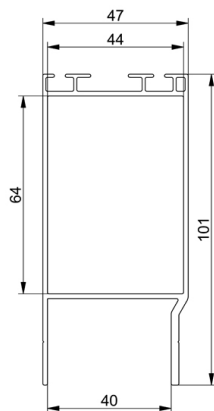

## 1033PS-3050 Profil furtki

Zdjęcia:

Opis:

- Podkategoria	: 04. SafeStep/SideStep
- PRZEM/MIESZK	: Obie
- Ilość w opakowaniu	: 40
- Jednostka	: Szt. (1)
- Masa / Jednostka	: 4kg
- Materiał	: Anodowane aluminium
- Wysokość	: 101mm
- Długość	: 3050mm
- Szerokość	: 47mm
- Rodzina produktów	: a 038
- Maks. szerokość otwarcia	: 3000mm
- Grubość paneli	: 40mm
- Oznaczenie	: 1033PS-3050 FF
- Opis handlowy	: SafeStep, L=3.050mm
- Opis techniczny	: Aluminiowy profil ramy furtki SafeStep.Element konstrukcyjny furtki w bramie z paneli z zabezp. palców projektu FlexiForce.Dostępny kompletny opis i instrukcja montażu. Może być docięty i wstępnie wyfrezowany