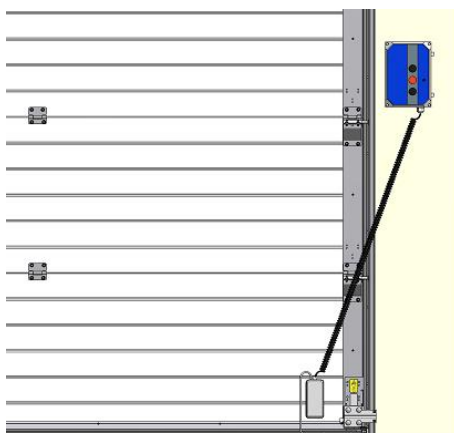

forcePSE légnyomáskapcsoló

Képek:

Leírás:

- Kategória	: Sensors and safety
- IND/RES	: IND
- Teljes csomag mennyiség	: 1
- Egység	: Szett (1)
- Tömeg / egység	: 0,45kg
- Anyag	: Műanyag
- Hossz	: 4000mm (max.)
- Termékcsalád	: a 086
- Jelölés	: forcePSE FF
- Kereskedelmi megnevezés	: Plug-'n-play connect to forcelQ control. IP54
- Műszaki leírás	: Légnyomásérzékelős kapcsolókészlet IP54-es házban. A kapcsolót a kapu alsó gumitömítésében keletkező légnyomás-emelkedés vagy -esés aktiválja, amikor a kapu akadálynak ütközik. Minden szükséges alkatrész egyetlen készletben!