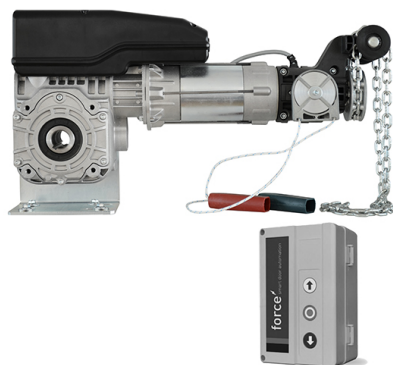

force70AC3-XC Kapunyitó motor

Képek:

Leírás:

- | | |
|---------------------------|--|
| - Kategória | : Ipari, Force |
| - IND/RES | : IND |
| - Teljes csomag mennyiség | : 1 |
| - Egység | : Darab (1) |
| - Tömeg / egység | : 21kg |
| - Anyag | : PVC, horganyzott acél |
| - Termékcsalád | : a 043 |
| - Belső átmérő | : 25,4mm |
| - Max. kapusúly | : 350kg |
| - Max. teljesítmény | : 70Nm |
| - Tápfeszültség | : 1x230V |
| - Jelölés | : force70AC3-XC |
| - Kereskedelmi megnevezés | : Made in Europe, powerful new operator, incl. basic control unit and wall bracket |
| - Műszaki leírás | : Kit = operator (230V, 50Hz), 3 pre-wired mechanical limit switches, release mechanism, forceAC3 control box with 3 buttons, ready for automatic control, 1", pre-cabled 7m, CEE-plug with 1m power supply cable, installation manual, mounting bracket |