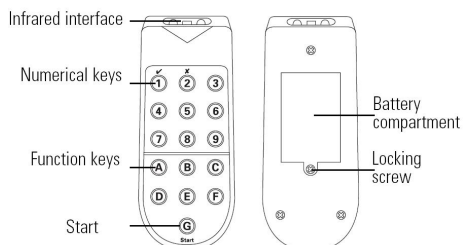

REGLOBEAM Távírányító

Képek:

Leírás:

- | | |
|---------------------------|---|
| - Kategória | : Sensors and safety |
| - IND/RES | : IND |
| - Teljes csomag mennyiség | : 1 |
| - Egység | : Darab (1) |
| - Anyag | : Polikarbonát |
| - Termékcsalád | : a 065 |
| - Jelölés | : Bircher Reglomat |
| - Kereskedelmi megnevezés | : bidirectional |
| - Műszaki leírás | : A Herkules 2 és más Bircher mozgásérzékelő szenzorok földről való programozására használható. |