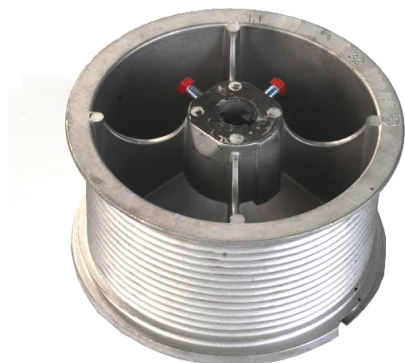

FF05NL32 Kábeldob

Képek:

Leírás:

- Alkategória	: 02. Ipari - NL
- IND/RES	: IND
- Teljes csomag mennyiség	: 2
- Egység	: Páros (2)
- Tömeg / egység	: 15,5kg
- Anyag	: Alumínium
- Hossz	: 137mm
- Termékcsalád	: 28 Cable drums
- Belső átmérő	: 25,4mm
- Max. kábelátmérő	: 6mm
- Max. kapusúly	: (2 v.) H max.= 8825mm, 900kg. -- (0.5 v.) H max.= 9825mm, 900kg
- Külső átmérő	: 232mm
- Biztonsági menet	: 0.5
- Jelölés	: Piros = Bal, Fekete = Jobb
- Műszaki leírás	: A kábel alumínium kábelvéggel ellátott és a dob szélén lévő részbe illeszthető. A dob fixen rögzített a a tengelyhez 2x3/8" csavarral.