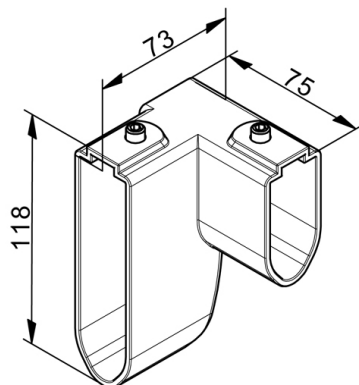

CR2CL Sarokvas burkolat

Képek:

Leírás:

- Kategória	: 13. Burkolat
- IND/RES	: RES
- Teljes csomag mennyiség	: 20
- Egység	: Darab (1)
- Tömeg / egység	: 0,4kg
- Anyag	: Műanyag
- Szín	: Fekete
- Magasság	: 75mm
- Hossz	: 118mm
- Szélesség	: 73mm
- Termékcsalád	: a 125
- Jelölés	: CR2CL / R FF
- Kereskedelmi megnevezés	: PA
- Műszaki leírás	: Cover angle to improve the looks of rear end of horizontal tracks. Springs in front, double horizontal track. End-user will appreciate. With cut-out surface for connecting to the wall console CRW.