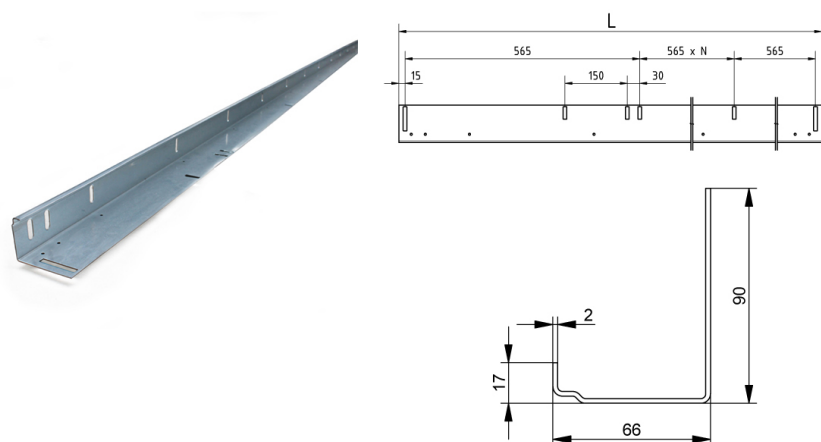

9VL-H6245 szögprofil

Képek:

Leírás:

- | | |
|---------------------------|---|
| - Kategória | : Bolted tracks, Fügőleges szögprofil |
| - IND/RES | : IND |
| - Teljes csomag mennyiség | : 25 |
| - Egység | : Darab (1) |
| - Tömeg / egység | : 12,18kg |
| - Anyag | : Horganyzott acél |
| - Magasság | : 66mm |
| - Hossz | : 6245mm |
| - Szélesség | : 90mm |
| - Vastagság | : 2mm |
| - Termékcsalád | : a 158§ |
| - Kereskedelmi megnevezés | : Univerzális jobbos/balos. A rendszer megismerése érdekében tekintse meg ISC technikai kézikönyvünket. |
| - Műszaki leírás | : A 66mm-es oldalon 300 miliméterenként 10,5 x 20mm-es ovális lyukasztások találhatóak. A 90mm-es oldalon mindkét végén 2db 9x40mm-es ovális lyukasztás, illetve 565 miliméterenként 9x30mm-es lyukasztások találhatóak. ISC csavaros rögzítésű vasalatokhoz. Mindig a végéből vágjon, hogy a lyukasztás ne sérüljön. |