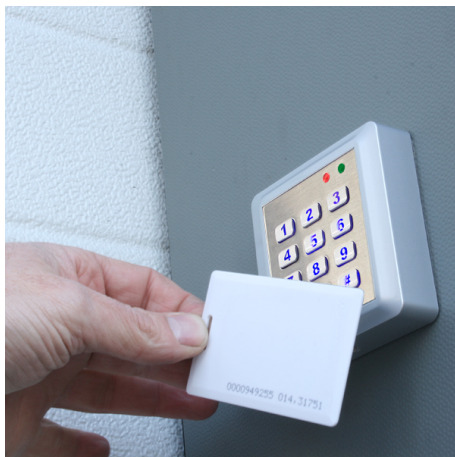

## 9700V24 Fali beléptető rendszer

Képek:

Leírás:

- Kategória : Tartózkodási alkatrészek
- IND/RES : RES
- Teljes csomag mennyiség : 1
- Egység : Darab (1)
- Tömeg / egység : 0,14kg
- Anyag : Műanyag
- Magasság : 23mm
- Hossz : 86mm
- Szélesség : 86mm
- Termékcsalád : a 026
- Kereskedelmi megnevezés : Figyelem! A nyomógombos olvasó háza nem vízálló, IP értékkel nem rendelkezik, ezért kizárólag beltéren használható!
- Műszaki leírás : Vezetékes beléptető, amely a motortól kapja 24V-os energiaigényét. Beépített kártyaolvasó funkcióval, csomagonként 1 kártyával. Piros/zöld LED kijelzővel, kék színű háttérmegvilágítású nyomógombokkal. További kártyák megvásárolhatóak. Garantált beléptetési biztonság