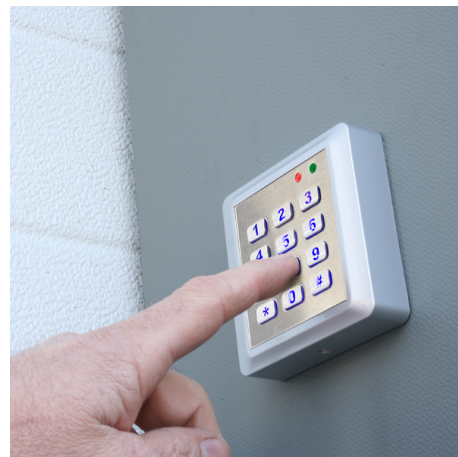

## 9700V24 Fali beléptető rendszer

Képek:

Leírás:

- Kategória : Tartózkodási alkatrészek
- IND/RES : RES
- Teljes csomag mennyiség : 1
- Egység : Darab (1)
- Tömeg / egység : 0,14kg
- Anyag : Műanyag
- Magasság : 23mm
- Hossz : 86mm
- Szélesség : 86mm
- Termékcsalád : a 026
- Kereskedelmi megnevezés : Figyelem! A nyomógombos olvasó háza nem vízálló, IP értékkel nem rendelkezik, ezért kizárólag beltéren használható!
- Műszaki leírás : Vezetékes beléptető, amely a motortól kapja 24V-os energiaigényét. Beépített kártyaolvasó funkcióval, csomagonként 1 kártyával. Piros/zöld LED kijelzővel, kék színű háttérmegvilágítású nyomógombokkal. További kártyák megvásárolhatóak. Garantált beléptetési biztonság