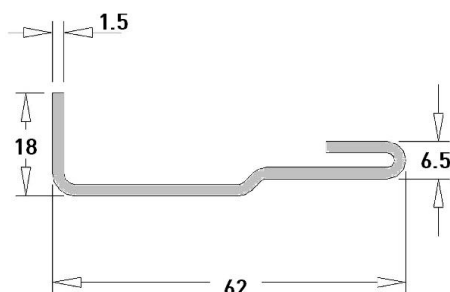

915VRA5490 Szögprofil

Képek:

Leírás:

- Kategória	: 12. Szögprofil 915VR(A)
- IND/RES	: RES
- Teljes csomag mennyiség	: 50
- Egység	: Darab (1)
- Tömeg / egység	: 5,82kg
- Anyag	: Horganyzott acél
- Magasság	: 18mm
- Hossz	: 5490mm
- Szélesség	: 62mm
- Vastagság	: 1,5mm
- Termékcsalád	: a 122
- Jelölés	: FF
- Műszaki leírás	: A szögprofil a 1085-ös tömítéssel vagy a 1085RB hőhidmentes tömítéssel gyakran kerül fel garázkapuk szemöldökfájára. Ezzel a megoldással elhagyható a panel tetejére szerelt alu profil és tömítés. A profil 2 furattal van ellátva, amelyeknek köszönhetően könnyen felszerelhető.