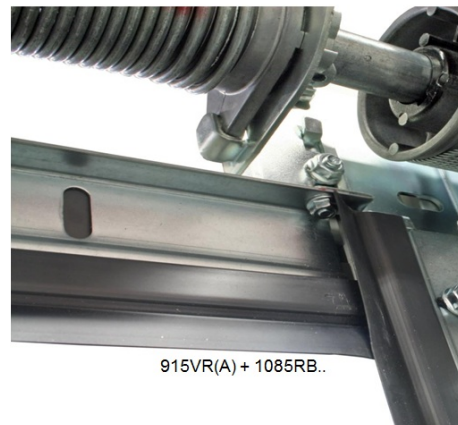

915VRA5490 Szögprofil

Képek:

Leírás:

- Kategória	: 12. Szögprofil 915VR(A)
- IND/RES	: RES
- Teljes csomag mennyiség	: 50
- Egység	: Darab (1)
- Tömeg / egység	: 5,82kg
- Anyag	: Horganyzott acél
- Magasság	: 18mm
- Hossz	: 5490mm
- Szélesség	: 62mm
- Vastagság	: 1,5mm
- Termékcsalád	: a 122
- Jelölés	: FF
- Műszaki leírás	: A szögprofil a 1085-ös tömítéssel vagy a 1085RB hőhidmentes tömítéssel gyakran kerül fel garázkapuk szemöldökfájára. Ezzel a megoldással elhagyható a panel tetejére szerelt alu profil és tömítés. A profil 2 furattal van ellátva, amelyeknek köszönhetően könnyen felszerelhető.