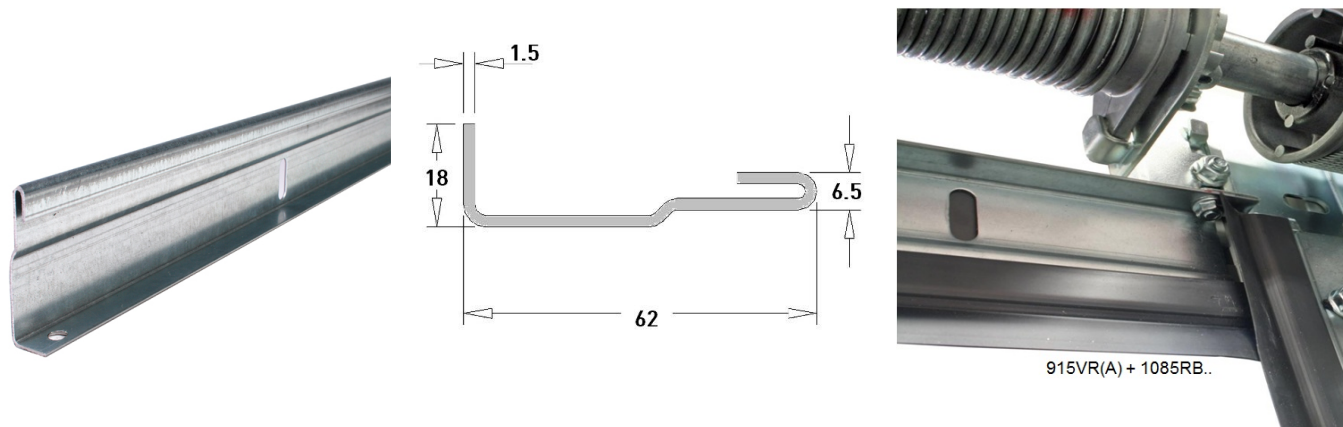

## 915VRA4990 Szögprofil

Képek:

Leírás:

|                           |   |
|---------------------------|---|
| - Kategória               | : 12. Szögprofil 915VR(A)   |
| - IND/RES                 | : RES   |
| - Teljes csomag mennyiség | : 50  |
| - Egység                  | : Darab (1)   |
| - Tömeg / egység          | : 5,29kg  |
| - Anyag                   | : Horganyzott acél  |
| - Magasság                | : 18mm  |
| - Hossz                   | : 4990mm  |
| - Szélesség               | : 62mm  |
| - Vastagság               | : 1,5mm   |
| - Termékcsalád            | : a 121   |
| - Jelölés                 | : FF  |
| - Műszaki leírás          | : A szögprofil a 1085-ös tömítéssel vagy a 1085RB hőhidmentes tömítéssel gyakran kerül fel garázs kapuk szemöldökfájára. Ezzel a megoldással elhagyható a panel tetejére szerelt alu profil és tömítés. A profil 2 furattal van ellátva, amelyeknek köszönhetően könnyen felszerelhető. |