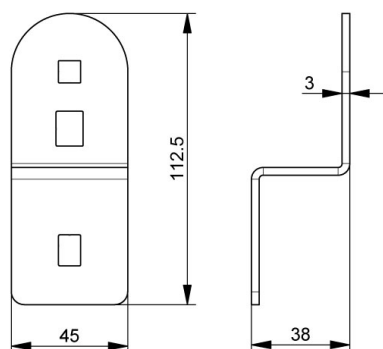

686CB Csigatartó

Képek:

Leírás:

- Alkategória	: 03. Egyéb
- IND/RES	: IND
- Teljes csomag mennyiség	: 100
- Egység	: Darab (1)
- Tömeg / egység	: 0,14kg
- Anyag	: Horganyzott acél
- Magasság	: 45mm
- Hossz	: 112,5mm
- Szélesség	: 38mm
- Vastagság	: 3mm
- Termékcsalád	: 18 Cable pulleys
- Max. kapusúly	: 500kg
- Jelölés	: 686CB
- Kereskedelmi megnevezés	: További tartókonzol a 568-100CL/R csigakonzolhoz.
- Műszaki leírás	: A 215C profilra szerelhető Paro kapcsolóval.