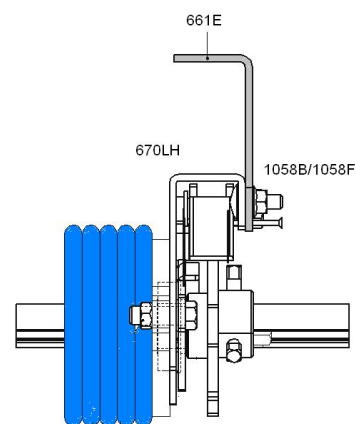

661E Konzol

Képek:

Leírás:

- Kategória	: 04. Egyéb
- IND/RES	: IND
- Teljes csomag mennyiség	: 40
- Egység	: Darab (1)
- Tömeg / egység	: 0,39kg
- Anyag	: Horganyzott acél
- Magasság	: 110mm
- Hossz	: 164mm
- Szélesség	: 47mm
- Termékcsalád	: a 021
- Középponti távolság	: 86-152mm
- Jelölés	: 661E FF
- Kereskedelmi megnevezés	: Felváltja a 661-et. Fontos: csavar és anya nem tartozék!
- Műszaki leírás	: A rugótörés védelem tengelytávjának állíthatóságát teszi lehetővé, 82-152mm közötti tartományban. A 1058B és 1058F anyát és csavart külön kel megrendelni!