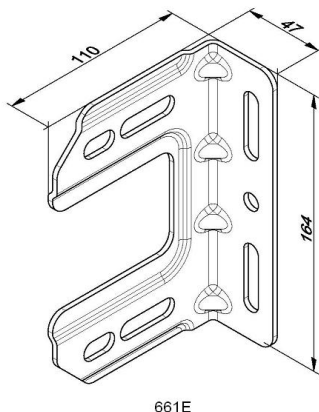

661E Konzol

Képek:

Leírás:

- Kategória	: 04. Egyéb
- IND/RES	: IND
- Teljes csomag mennyiség	: 40
- Egység	: Darab (1)
- Tömeg / egység	: 0,39kg
- Anyag	: Horganyzott acél
- Magasság	: 110mm
- Hossz	: 164mm
- Szélesség	: 47mm
- Termékcsalád	: a 021
- Középponti távolság	: 86-152mm
- Jelölés	: 661E FF
- Kereskedelmi megnevezés	: Felváltja a 661-et. Fontos: csavar és anya nem tartozék!
- Műszaki leírás	: A rugótörés védelem tengelytávjának állíthatóságát teszi lehetővé, 82-152mm közötti tartományban. A 1058B és 1058F anyát és csavart külön kel megrendelni!