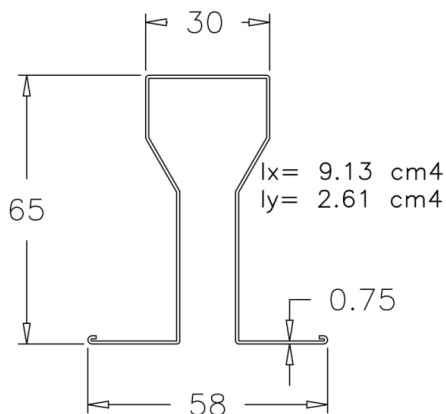

65S6020 Merevítő profil

Képek:

Leírás:

- Kategória	: 10. Merevítők
- IND/RES	: IND
- Teljes csomag mennyiség	: 50
- Egység	: Darab (1)
- Tömeg / egység	: 7,5kg
- Anyag	: Horganyzott acél
- Magasság	: 65mm
- Hossz	: 6020mm
- Szélesség	: 58mm
- Vastagság	: 0,75mm
- Termékcsalád	: a 120
- Műszaki leírás	: Reinforcement against bending of the door panel for wider doors. Special OMEGA designed shape provides optimum stiffness at the lowest linear meter weight. Also available 110S-version for bigger doors.