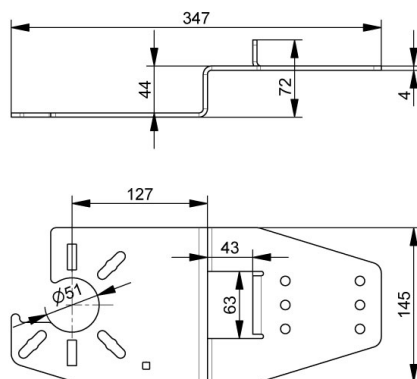

## 568ML Zártszelvény konzol

Képek:

Leírás:

- Kategória	: 02. Rear
- IND/RES	: IND
- Teljes csomag mennyiség	: 12
- Egység	: Darab (1)
- Tömeg / egység	: 1,33kg
- Anyag	: Horganyzott acél
- Magasság	: 40mm
- Szélesség	: 60mm
- Termékcsalád	: a 048
- Horganyzott	: Igen
- Középponti távolság	: 127mm
- Belső átmérő	: 51mm
- Max. kapusúly	: 500kg
- Jelölés	: 568ML
- Kereskedelmi megnevezés	: Zártszelvény konzol hátsó rugókhöz.
- Műszaki leírás	: Konzol hátsó rugókhöz, 127mm-es középvonal-távolsággal. Könnyen beakasztható tengely peremmel, amely megakadályozza a tengely kicsúszását telepítéskor. Az illesztőperem meggátolja a sín sérülését a zártszelvénynél.