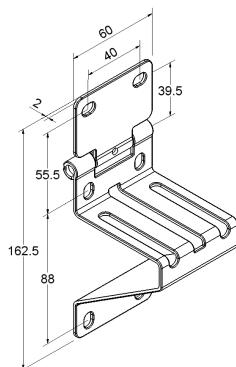

423RZW10R Szélső zsanér

Képek:

Leírás:

- Kategória	: 07. Szélső, Kingspan
- IND/RES	: RES
- Teljes csomag mennyiség	: 100
- Egység	: Darab (1)
- Tömeg / egység	: 0,25kg
- Anyag	: Horganyzott acél
- Szélesség	: 60mm
- Vastagság	: 2mm
- Termékcsalád	: a 083
- Központi távolság	: 45mm
- Panelmárka	: Kingspan
- Kereskedelmi megnevezés	: base, W = 60mm