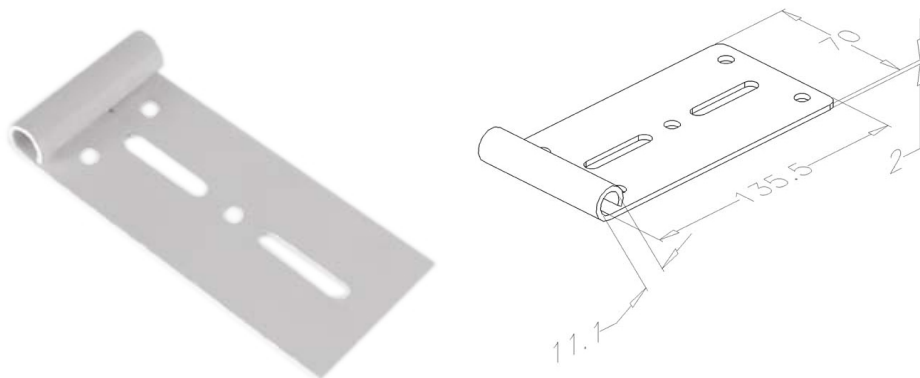

417W Felső görgőtartó

Képek:

Leírás:

- Kategória	: 02. Nem állítható
- IND/RES	: RES
- Teljes csomag mennyiség	: 100
- Egység	: Darab (1)
- Tömeg / egység	: 0,2kg
- Anyag	: Horganyzott acél
- Szín	: Fehér
- Hossz	: 125,5mm
- Szélesség	: 70mm
- Vastagság	: 2mm
- Termékcsalád	: a 014
- Belső átmérő	: 11,1mm
- Jelölés	: 417W FF
- Műszaki leírás	: Egyszerű felső görgővezető, nem állítható. Alkalmazható alacsony beépítésű lakossági és ipari kapukhoz egyaránt. Könnyű változatban is elérhető.