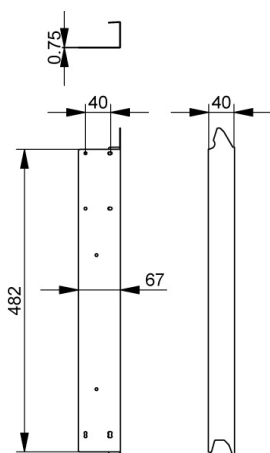

## 40EKS500WR Panel végzáró

Képek:

RH

Leírás:

- Kategória	: 17. Könnyű (S), Kingspan és Epcó
- IND/RES	: RES
- Teljes csomag mennyiség	: 250
- Egység	: Darab (1)
- Tömeg / egység	: 0,35kg
- Anyag	: Horganyzott acél
- Szín	: Fehér
- Magasság	: 482mm
- Hossz	: 500mm
- Szélesség	: 67mm
- Vastagság	: 0,75mm
- Termékcsalád	: a 137§
- Ujjvédelem / Ujjvédelem nélkül	: Igen
- Horganyzott	: Igen
- Középponti távolság	: 40mm
- Bal / Jobb	: Jobb
- Panelvastagság	: 40mm
- Kereskedelmi megnevezés	: Helyettesíti 40PS500WR és 40ES500WR
- Műszaki leírás	: A végzáró univerzálisan használható Kingspan és Epcó panelekkel egyaránt. A végzárón található lyukasztás mindkét típusú zsanérral megegyezik, és tökéletesen illeszkedik a panel merevített részéhez is.