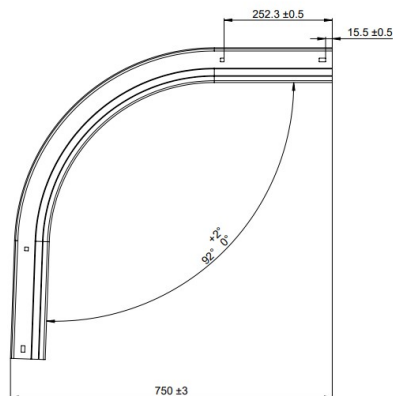

3G380A0 Curve

Képek:

Leírás:

- | | |
|---------------------------|---|
| - Alkategória | : 07. Egyéb |
| - IND/RES | : IND |
| - Egység | : Darab (1) |
| - Anyag | : Horganyzott acél |
| - Magasság | : 39mm |
| - Termékcsalád | : a 001 |
| - Sínszélesség | : 3" |
| - Kereskedelmi megnevezés | : Replaces the 13236 curve |
| - Műszaki leírás | : Symmetrical and short curve with improved quality. The new shape has a better roller surface and has more room for movement of the roller. Bolted connection can be applied if desired. |