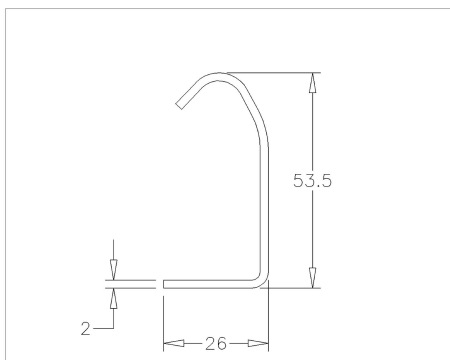

2V6500 Fügőleges görgővezető sín

Képek:

Leírás:

- Kategória	: 05. Sín 2,0mm
- IND/RES	: IND
- Teljes csomag mennyiség	: 50
- Egység	: Darab (1)
- Tömeg / egység	: 9,7kg
- Anyag	: Horganyzott acél
- Hossz	: 6500mm
- Szélesség	: 53,5mm
- Vastagság	: 2mm
- Termékcsalád	: a 067
- Műszaki leírás	: Mindkét végen két, 7mm átmérőjű lyuk található. Egyedi kérésre más hosszúság is rendelhető.