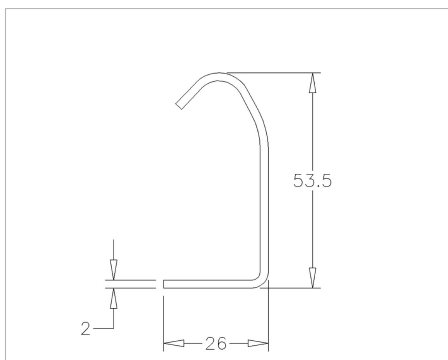

2V4500 Fügőleges görgővezető sín

Képek:

Leírás:

- Kategória	: 05. Sín 2,0mm
- IND/RES	: IND
- Teljes csomag mennyiség	: 50
- Egység	: Darab (1)
- Tömeg / egység	: 6,7kg
- Anyag	: Horganyzott acél
- Hossz	: 4500mm
- Szélesség	: 53,5mm
- Vastagság	: 2mm
- Termékcsalád	: a 063
- Műszaki leírás	: Mindkét végen két, 7mm átmérőjű lyuk található. Egyedi kérésre más hosszúság is rendelhető.