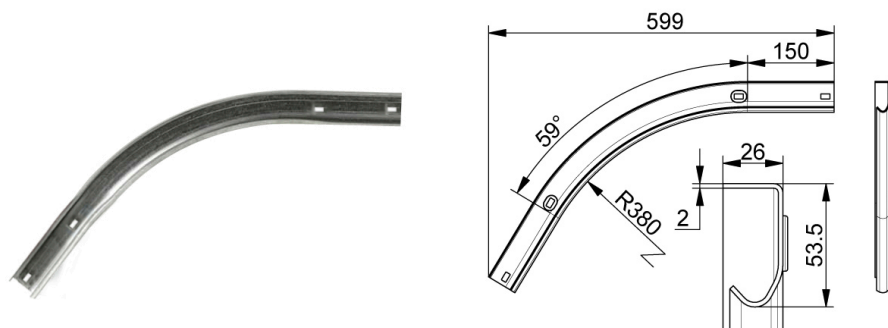

2G380A30 Vízszintes görgővezető sín

Képek:

Leírás:

| | |
|---------------------------|--|
| - Kategória | : 04. 2G |
| - IND/RES | : IND |
| - Teljes csomag mennyiség | : 50 |
| - Egység | : Darab (1) |
| - Tömeg / egység | : 1,05kg |
| - Anyag | : Horganyzott acél |
| - Hossz | : 599mm |
| - Vastagság | : 2mm |
| - Termékcsalád | : a 022 |
| - Belső átmérő | : 380mm |
| - Sínszélesség | : 2" |
| - Műszaki leírás | : Az egyik vég 2 kerek lyukkal ellátott, melynek átmérője 7mm, a másik végén egy ovális és egy kerek lyuk található. Az ív vége 100mm hosszú egyenesben végződik. A megadott hossz mm-ben értendő az ív előtti részre. |