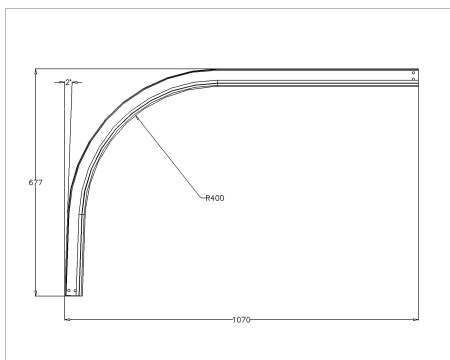

## 2FSS1500-380-02 Vízszintes görgővezető sín

### Leírás:

- Kategória	: 03. 2F
- IND/RES	: IND
- Teljes csomag mennyiség	: 50
- Egység	: Darab (1)
- Tömeg / egység	: 4,5kg
- Anyag	: Rozsdamentes acél
- Hossz	: 1070mm
- Szélesség	: 677mm
- Vastagság	: 2mm
- Termékcsalád	: a 014
- Belső átmérő	: 400mm
- Sínszélesség	: 2"
- Műszaki leírás	: Mindkét vég 2 kerek lyukkal ellátott, melynek átmérője 7mm. Az ív vége 250mm hosszú egyenesben végződik. A megadott hossz mm-ben értendő az ív előtti részre.