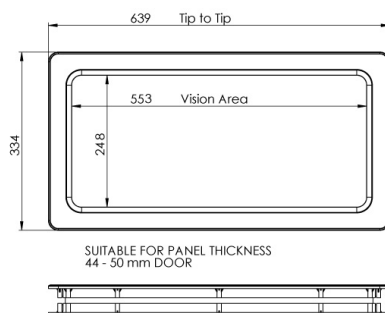

### Leírás:

- Kategória	: 04. IND
- IND/RES	: IND
- Teljes csomag mennyiség	: 6
- Egység	: Darab (1)
- Tömeg / egység	: 2,1kg
- Anyag	: Akrilát
- Szín	: Fekete
- Magasság	: 334mm
- Szélesség	: 639mm
- Termékcsalád	: a 069
- Panelvastagság	: 44mm - 50mm
- Hővezető képesség	: U-érték = 2,86 W/m <sup>2</sup> K
- Kereskedelmi megnevezés	: 44-50 mm-es panel, csavarozott szerelvény
- Műszaki leírás	: 2 x 2 mm-es akrilátlapokkal. A külső keret tömítő ragasztórétege a kapuhoz nyomódik, tömítve a szerelési felület max. 0,5 mm-es egyenetlenségeit. Nagyobb egyenetlenségek esetén külön tömítőkészletre van szükség. A csavaros rögzítésnek köszönhetően könnyen be- és kiszerezhető.