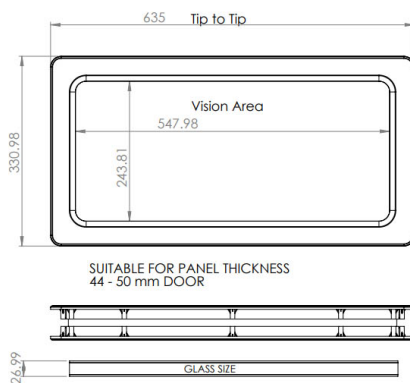

## 2450C Window

Képek:

Leírás:

|                           |   |
|---------------------------|---|
| - Kategória               | : 04. IND   |
| - IND/RES                 | : IND   |
| - Teljes csomag mennyiség | : 6   |
| - Egység                  | : Darab (1)   |
| - Tömeg / egység          | : 2,1kg   |
| - Anyag                   | : Akrilát   |
| - Szín                    | : Fekete  |
| - Magasság                | : 334mm   |
| - Szélesség               | : 639mm   |
| - Termékcsalád            | : a 068   |
| - Panelvastagság          | : 44mm - 50mm   |
| - Hővezető képesség       | : U-érték = 2,86 W/m <sup>2</sup> K                   |
| - Kereskedelmi megnevezés | : replaces 2450NA. 634x329mm. With white inner frame. |
| - Műszaki leírás          | : Part of Value Pack Thermal.                         |