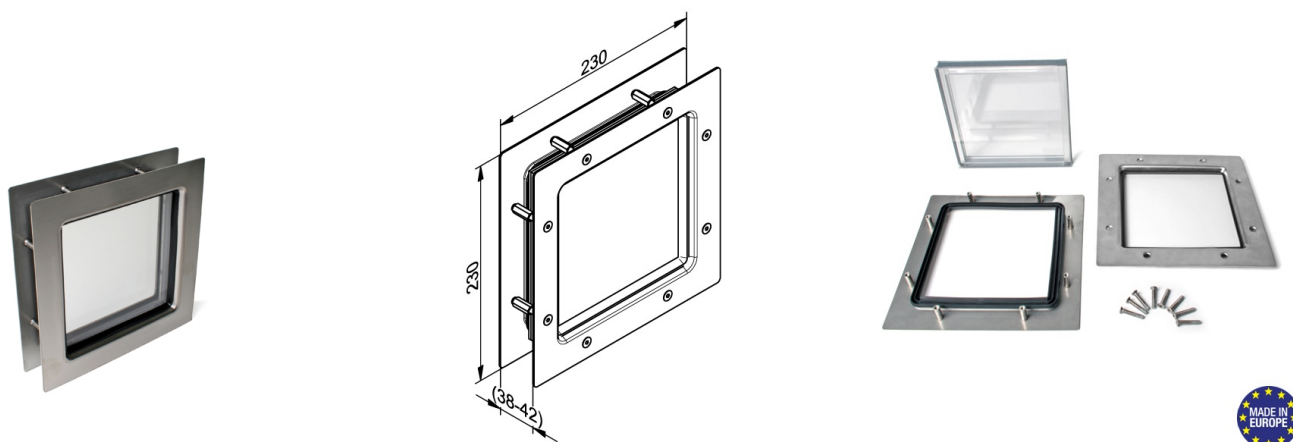

## 2435R1 Ablak

Képek:

Leírás:

- |                           |   |
|---------------------------|---|
| - Kategória               | : 01. Rozsdamentes acél   |
| - IND/RES                 | : RES   |
| - Teljes csomag mennyiség | : 1   |
| - Egység                  | : Darab (1)   |
| - Tömeg / egység          | : 1,2kg   |
| - Anyag                   | : Rozsdamentes acél   |
| - Magasság                | : 230mm   |
| - Szélesség               | : 230mm   |
| - Termékcsalád            | : a 012   |
| - Panelvastagság          | : 38mm - 42mm   |
| - Jelölés                 | : 2435R1 FF   |
| - Kereskedelmi megnevezés | : Új, továbbfejlesztett ablakkeret, hatékonyabb rozsdavédelem, dupla üvegezés! Kiváltja a 2435R20-t. Made in Europe!  |
| - Műszaki leírás          | : Kiváló minőségű ablak garázkapuk részére. Csavaros rögzítési mód. A csomag tartalmazza a használati útmutatót, vágási mintát, fényesítő kefét. Dupla kazettás akrilát ablak, rozsdamentes acél keretben, közepes szigeteléssel. |