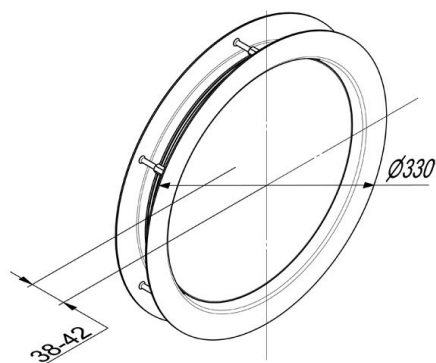

2430RS2-SB Window

Képek:

Leírás:

- Kategória	: 01. Rozsdamentes acél
- IND/RES	: RES
- Teljes csomag mennyiség	: 1
- Egység	: Darab (1)
- Tömeg / egység	: 2,7kg
- Anyag	: Rozsdamentes acél
- Szélesség	: 330mm
- Termékcsalád	: a 007
- Panelvastagság	: 38mm - 42mm
- Kereskedelmi megnevezés	: round 330mm, panel 38-42mm
- Műszaki leírás	: Replaces 2430-SBN. Double hardened glass and sand-brushed. Supplied incl manual, cutting mould, smoothing brush, all in one box.