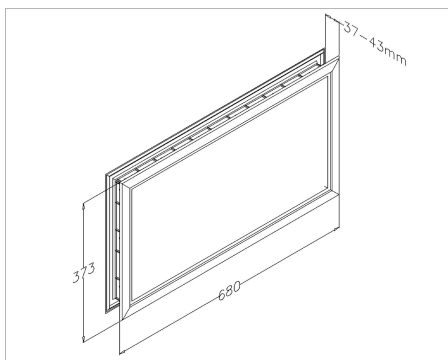

2400-90SN Ablak

Képek:

Leírás:

- Kategória	: 04. IND
- IND/RES	: IND
- Teljes csomag mennyiség	: 52
- Egység	: Szett (1)
- Tömeg / egység	: 1,7kg
- Anyag	: Műanyag
- Szín	: Fekete
- Magasság	: 373mm
- Szélesség	: 680mm
- Termékcsalád	: a 066
- Panelvastagság	: 40mm - 45mm
- Hővezető képesség	: K-érték = 2,8 W/m ² K
- Kereskedelmi megnevezés	: 680x373 mm. Cut-out size: 650x345 mm.
- Műszaki leírás	: Az ablak 3 és mm-es akril üvegezéssel ellátott. A külső keret butil tömítést tartalmaz.