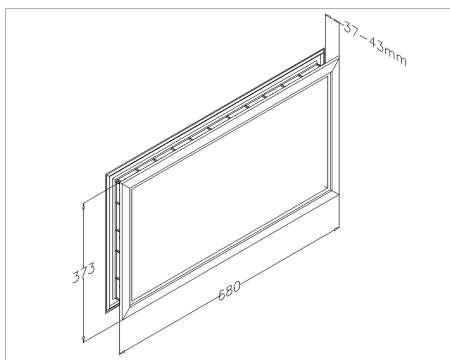

2400-90 Ablak

Képek:

Leírás:

- Kategória	: 04. IND
- IND/RES	: IND
- Teljes csomag mennyiség	: 52
- Egység	: Szett (1)
- Tömeg / egység	: 1,7kg
- Anyag	: Akrilát
- Szín	: Fekete
- Magasság	: 373mm
- Szélesség	: 680mm
- Termékcsalád	: a 065
- Panelvastagság	: 37mm - 43mm
- Hővezető képesség	: K-érték = 2,8 W/m ² K
- Kereskedelmi megnevezés	: 680x373 mm. Cut-out size: 650x345 mm.
- Műszaki leírás	: Az ablak 3 és 2mm-es akril üvegezéssel ellátott. A külső keret butil tömítést tartalmaz.