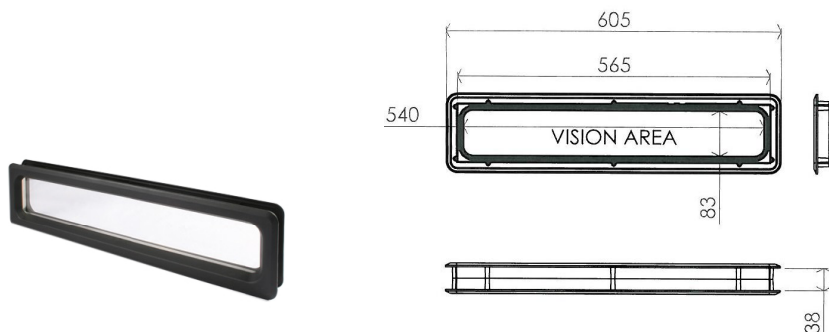

### Leírás:

- |                           |  |
|---------------------------|--|
| - Alkategória             | : 04. IND  |
| - IND/RES                 | : IND  |
| - Teljes csomag mennyiség | : 12   |
| - Egység                  | : Szett (1)  |
| - Tömeg / egység          | : 1,5kg  |
| - Anyag                   | : Akrilát  |
| - Szín                    | : Fekete   |
| - Magasság                | : 114mm  |
| - Szélesség               | : 605mm  |
| - Termékcsalád            | : a 052  |
| - Panelvastagság          | : 38mm - 40mm  |
| - Hővezető képesség       | : K-érték = 1,38 W/m <sup>2</sup> K  |
| - Jelölés                 | : 2370 FF  |
| - Kereskedelmi megnevezés | : 605 x 144 mm. Cut-out 583 x 124 mm.  |
| - Műszaki leírás          | : Az ablak 2 részből áll: a külső rész dupla akril üvegezést tartalmaz gumitömítéssel együtt, a belső pedig egy nyitott keret. |