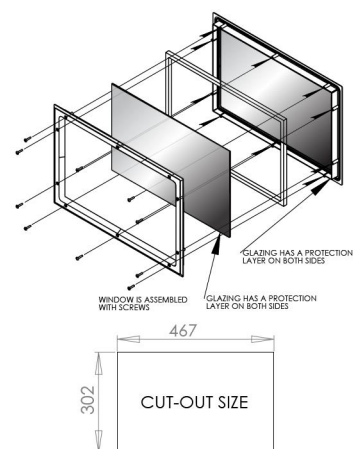

### Leírás:

- |                           |                                                                                                                                                        |
|---------------------------|--------------------------------------------------------------------------------------------------------------------------------------------------------|
| - Kategória               | : 02. RES                                                                                                                                              |
| - IND/RES                 | : RES                                                                                                                                                  |
| - Teljes csomag mennyiség | : 8                                                                                                                                                    |
| - Egység                  | : Darab (1)                                                                                                                                            |
| - Tömeg / egység          | : 1,2kg                                                                                                                                                |
| - Anyag                   | : Akrilát                                                                                                                                              |
| - Szín                    | : Fehér                                                                                                                                                |
| - Magasság                | : 324mm                                                                                                                                                |
| - Szélesség               | : 489mm                                                                                                                                                |
| - Termékcsalád            | : a 024                                                                                                                                                |
| - Panelvastagság          | : 38mm - 40mm                                                                                                                                          |
| - Hővezető képesség       | : K-érték = 1,38 W/m <sup>2</sup> K                                                                                                                    |
| - Kereskedelmi megnevezés | : 489 x 324mm. Cut out 466 x 302 mm                                                                                                                    |
| - Műszaki leírás          | : Igényes kivitel 2 x 2 mm-es akril betéttel, famintázatú külső kerettel. Csavarral könnyen fel-és leszerelhető. Igény szerint más színben is kapható. |