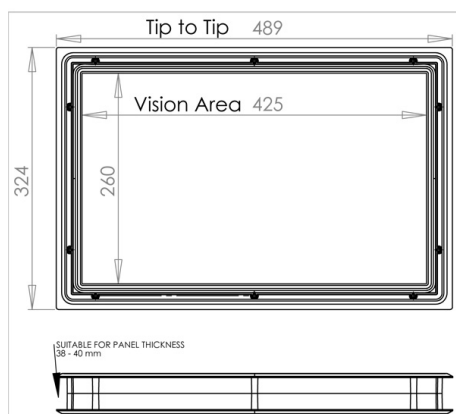

### Leírás:

- |                           |                                                                                                                                                        |
|---------------------------|--------------------------------------------------------------------------------------------------------------------------------------------------------|
| - Kategória               | : 02. RES                                                                                                                                              |
| - IND/RES                 | : RES                                                                                                                                                  |
| - Teljes csomag mennyiség | : 8                                                                                                                                                    |
| - Egység                  | : Darab (1)                                                                                                                                            |
| - Tömeg / egység          | : 1,2kg                                                                                                                                                |
| - Anyag                   | : Akrilát                                                                                                                                              |
| - Szín                    | : Fehér                                                                                                                                                |
| - Magasság                | : 324mm                                                                                                                                                |
| - Szélesség               | : 489mm                                                                                                                                                |
| - Termékcsalád            | : a 024                                                                                                                                                |
| - Panelvastagság          | : 38mm - 40mm                                                                                                                                          |
| - Hővezető képesség       | : K-érték = 1,38 W/m <sup>2</sup> K                                                                                                                    |
| - Kereskedelmi megnevezés | : 489 x 324mm. Cut out 466 x 302 mm                                                                                                                    |
| - Műszaki leírás          | : Igényes kivitel 2 x 2 mm-es akril betéttel, famintázatú külső kerettel. Csavarral könnyen fel-és leszerelhető. Igény szerint más színben is kapható. |