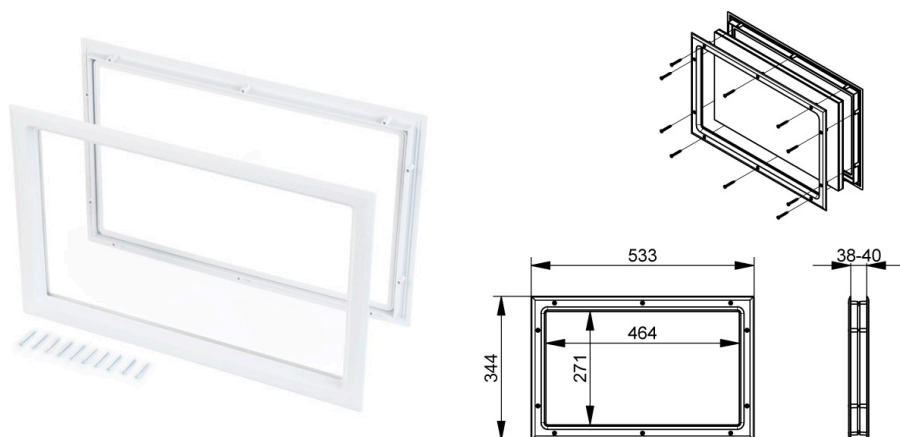

2225N Ablak

Képek:

Leírás:

- Kategória	: 02. RES
- IND/RES	: RES
- Teljes csomag mennyiség	: 8
- Egység	: Darab (1)
- Tömeg / egység	: 1,2kg
- Anyag	: ABS
- Szín	: Fehér
- Magasság	: 344mm
- Szélesség	: 533mm
- Termékcsalád	: a 031
- Panelvastagság	: 38mm - 42mm
- Hővezető képesség	: K-érték = 1,38 W/m ² K
- Kereskedelmi megnevezés	: 38-40 mm-es panel, csavarozott szerelvény
- Műszaki leírás	: Igényes kivitel 2 x 2 mm-es akril betéttel, famintázatú külső kerettel. Csavarral könnyen fel-és leszerelhető. Igény szerint más színben is kapható.