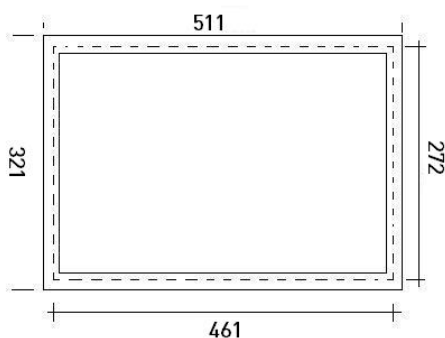

### Leírás:

- Kategória	: 02. RES
- IND/RES	: RES
- Teljes csomag mennyiség	: 5
- Egység	: Darab (1)
- Tömeg / egység	: 1kg
- Anyag	: Akrilát
- Szín	: Fehér
- Magasság	: 321mm
- Szélesség	: 511mm
- Termékcsalád	: a 030
- Panelmárka	: Kingspan / Epcó
- Panelvastagság	: 35mm - 45mm
- Hővezető képesség	: K-érték 2,8 W/m <sup>2</sup> K
- Kereskedelmi megnevezés	: 511 x 321 mm. Cut out size 461 x 272 mm
- Műszaki leírás	: Az ablakhoz 2 x 2 mm-es akril betét tartozik. A külső keret gumitömítést tartalmaz, ezért sima felületre alkalmas leginkább. Pattintással szerelhető. Igény esetén más színben is kapható.