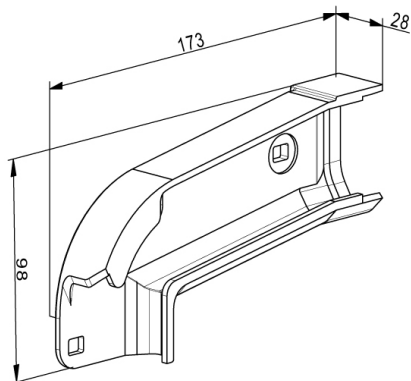

215FNL Felső ív

Képek:

Leírás:

- Kategória	: 07. Egyéb
- IND/RES	: RES
- Teljes csomag mennyiség	: 25
- Egység	: Darab (1)
- Tömeg / egység	: 0,16kg
- Anyag	: Alumínium
- Magasság	: 98mm
- Hossz	: 173mm
- Szélesség	: 28mm
- Termékcsalád	: a 050
- Sínszélesség	: 2"
- Jelölés	: 215FNL FF
- Kereskedelmi megnevezés	: Új verzió! Helyettesíti 215FL
- Műszaki leírás	: Smart solution to guide and lock-up the top roller in RSC doors. Universal for springs in front and springs in rear. And manual or power operated doors. Prevents upper panel to be pushed inwards. Pre-installed on RSC horizontal track set.