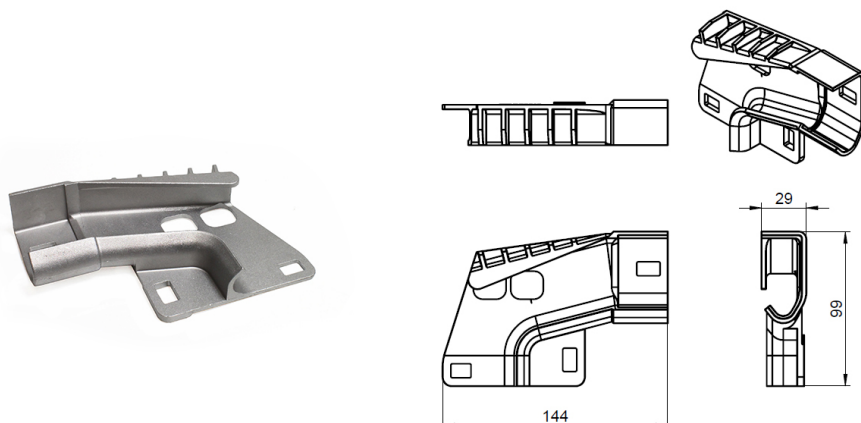

215FHL Top curve

Képek:

Leírás:

- Kategória	: 07. Egyéb
- IND/RES	: RES
- Teljes csomag mennyiség	: 100
- Egység	: Darab (1)
- Tömeg / egység	: 0,14kg
- Anyag	: Alumínium
- Magasság	: 99mm
- Szélesség	: 29mm
- Termékcsalád	: a 001
- Sínszélesség	: 2"
- Kereskedelmi megnevezés	: RSC bolted, aluminium top curve, left
- Műszaki leírás	: A smart solution to guide and lock-up the top roller in RSC doors. Universal for springs in front and springs in rear. Prevents upper panel to be pushed inwards. Pre-installed on RSC horizontal track set.