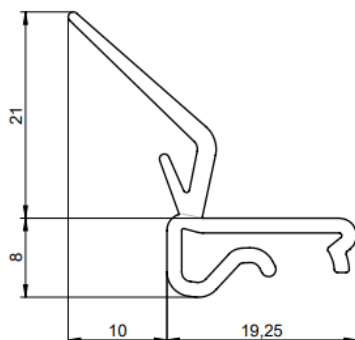

1088RC-6000 Side seal

Képek:

Leírás:

- IND/RES	: MINDKETTŐ
- Teljes csomag mennyiség	: 10
- Egység	: Darab (1)
- Anyag	: PVC, TPE
- Szín	: Fekete
- Magasság	: 29mm
- Hossz	: 6000mm
- Szélesség	: 30mm
- Termékcsalád	: a 001
- Kereskedelmi megnevezés	: for 915VL
- Műszaki leírás	: Replaces 1088N side seal. Improved design for easier mounting on the 915VL profile.