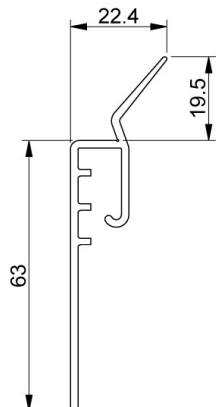

1085RBN2285 Tömítés

Képek:

Leírás:

- | | |
|---------------------------|---|
| - Kategória | : 06. Thermal break |
| - IND/RES | : MINDKETTŐ |
| - Teljes csomag mennyiség | : 10 |
| - Egység | : Darab (1) |
| - Tömeg / egység | : 0,56kg |
| - Anyag | : PVC, TPE |
| - Szín | : Fekete |
| - Magasság | : 22,4mm |
| - Hossz | : 2285mm |
| - Szélesség | : 63mm |
| - Termékcsalád | : a 058 |
| - Jelölés | : 1085RB FF |
| - Kereskedelmi megnevezés | : Hogy a gumi anyagkeménysége 60 helyett immár 70 Shore. Helyettesíti 1085RB2285 |
| - Műszaki leírás | : This seal combines two functions: Thermal break between wall and steel vertical angle. And to be used as frame by installing it with vertical angle (915VB, RSV, RXV) and horizontal lintel (915VR) partly in the days opening. More flexibility in door installation widths and heights. |