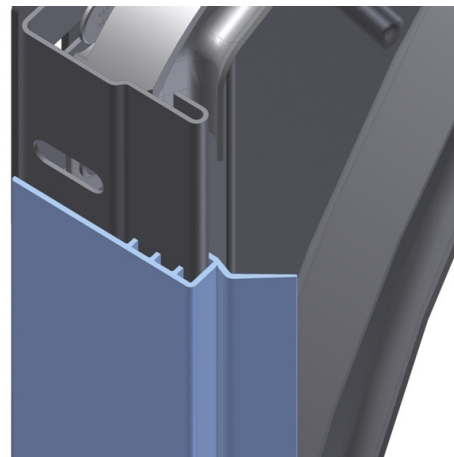

1085RBN2285 Tömítés

Képek:

Leírás:

- | | |
|---------------------------|---|
| - Kategória | : 06. Thermal break |
| - IND/RES | : MINDKETTŐ |
| - Teljes csomag mennyiség | : 10 |
| - Egység | : Darab (1) |
| - Tömeg / egység | : 0,56kg |
| - Anyag | : PVC, TPE |
| - Szín | : Fekete |
| - Magasság | : 22,4mm |
| - Hossz | : 2285mm |
| - Szélesség | : 63mm |
| - Termékcsalád | : a 058 |
| - Jelölés | : 1085RB FF |
| - Kereskedelmi megnevezés | : Hogy a gumi anyagkeménysége 60 helyett immár 70 Shore. Helyettesíti 1085RB2285 |
| - Műszaki leírás | : This seal combines two functions: Thermal break between wall and steel vertical angle. And to be used as frame by installing it with vertical angle (915VB, RSV, RXV) and horizontal lintel (915VR) partly in the days opening. More flexibility in door installation widths and heights. |