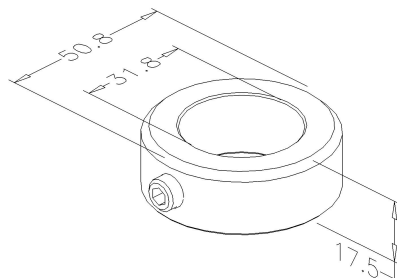

## 1065-125 Beállító gyűrű

Képek:

Leírás:

- Kategória	: Beállítógyűrű
- IND/RES	: MINDKETTŐ
- Teljes csomag mennyiség	: 100
- Egység	: Darab (1)
- Tömeg / egység	: 0,16kg
- Anyag	: Horganyzott acél
- Magasság	: 17,5mm
- Termékcsalád	: a 002