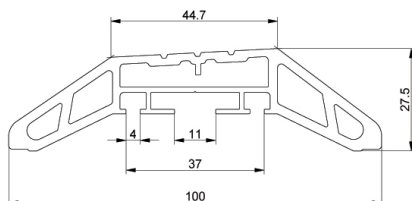

1041LTB3050 Küszöbprofil

Képek:

Leírás:

- | | |
|---------------------------|---|
| - Kategória | : 04. SafeStep/SideStep |
| - IND/RES | : MINDKETTŐ |
| - Teljes csomag mennyiség | : 48 |
| - Egység | : Darab (1) |
| - Tömeg / egység | : 5,5kg |
| - Anyag | : Eloxált alumínium |
| - Magasság | : 27,5mm |
| - Hossz | : 3050mm |
| - Szélesség | : 100mm |
| - Termékcsalád | : a 053 |
| - Kereskedelmi megnevezés | : L=3050mm |
| - Műszaki leírás | : A profil alacsony küszöbvel szerelt személybejáró beépítését teszi lehetővé. Kétrészes profil szerkezet része, így szabás nélkül, könnyen beépíthető az ajtónyílás. |