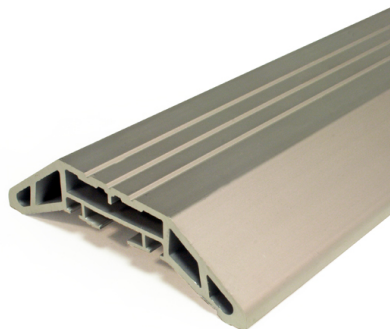

1041LTB3050 Küszöbprofil

Képek:

Leírás:

- | | |
|---------------------------|---|
| - Kategória | : 04. SafeStep/SideStep |
| - IND/RES | : MINDKETTŐ |
| - Teljes csomag mennyiség | : 48 |
| - Egység | : Darab (1) |
| - Tömeg / egység | : 5,5kg |
| - Anyag | : Eloxált alumínium |
| - Magasság | : 27,5mm |
| - Hossz | : 3050mm |
| - Szélesség | : 100mm |
| - Termékcsalád | : a 053 |
| - Kereskedelmi megnevezés | : L=3050mm |
| - Műszaki leírás | : A profil alacsony küszöbvel szerelt személybejáró beépítését teszi lehetővé. Kétrészes profil szerkezet része, így szabás nélkül, könnyen beépíthető az ajtónyílás. |