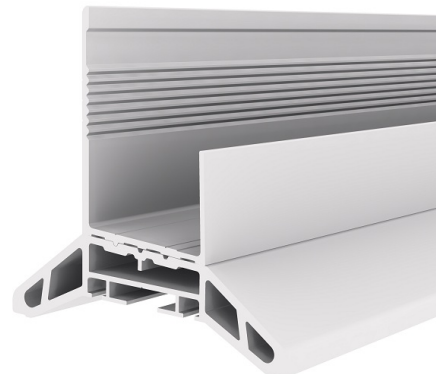

1041LTB3050 Küszöbprofil

Képek:

Leírás:

- | | |
|---------------------------|---|
| - Kategória | : 04. SafeStep/SideStep |
| - IND/RES | : MINDKETTŐ |
| - Teljes csomag mennyiség | : 48 |
| - Egység | : Darab (1) |
| - Tömeg / egység | : 5,5kg |
| - Anyag | : Eloxált alumínium |
| - Magasság | : 27,5mm |
| - Hossz | : 3050mm |
| - Szélesség | : 100mm |
| - Termékcsalád | : a 053 |
| - Kereskedelmi megnevezés | : L=3050mm |
| - Műszaki leírás | : A profil alacsony küszöbvel szerelt személybejáró beépítését teszi lehetővé. Kétrészes profil szerkezet része, így szabás nélkül, könnyen beépíthető az ajtónyílás. |