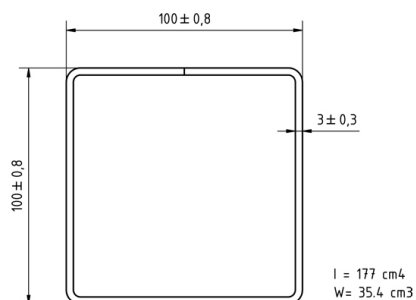

## 100K-6000 Zártszelvény

Képek:

Leírás:

- Kategória	: 01. Zártszelvény
- IND/RES	: IND
- Teljes csomag mennyiség	: 16
- Egység	: Darab (1)
- Tömeg / egység	: 51,8kg
- Anyag	: Horganyzott acél
- Magasság	: 100mm
- Hossz	: 6000mm
- Szélesség	: 100mm
- Vastagság	: 3mm
- Termékcsalád	: a 008
- Műszaki leírás	: Acél zártszelvény. Rugószett beszerelésére alkalmas.